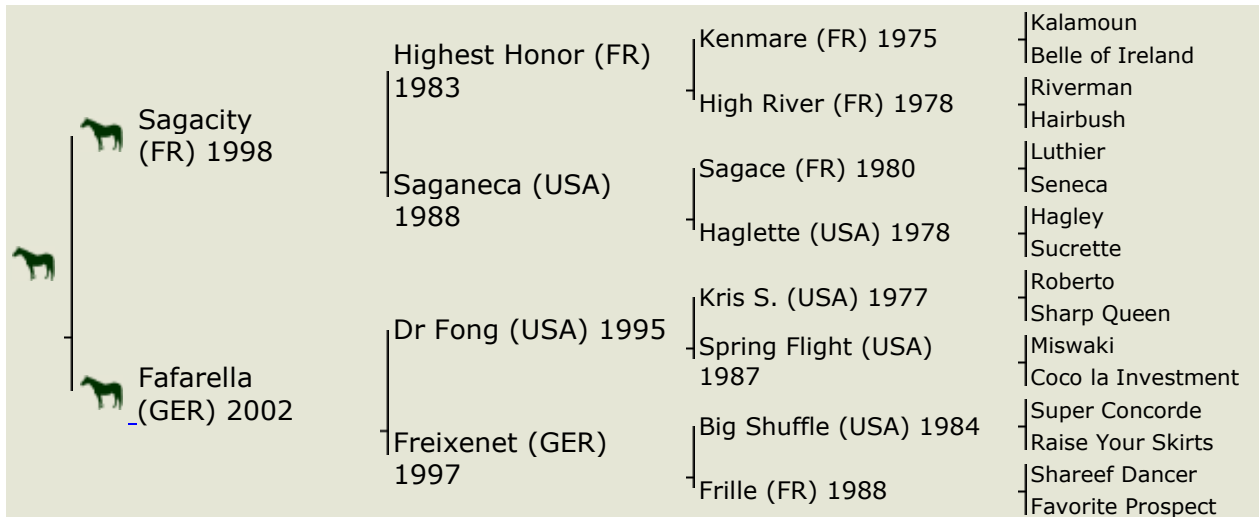

5. SCHAUFENSTER VOLLBLUT – 3. November 2013
MÜNSTER – HANDORF
NACHTRAG

85 FIREFLY

Dunkelbraune Stute, 2010, 1,65 m

Züchter und Besitzer: Hof Castanea

Rennleistungen

Jahr	Art	Starts	Siege	Plätze	Gewinnsumme	GAG
Gesamt €	Flachrennen	4	0	0	0	52,5

86 TWILIGHT WOMEN

Stute, 2010

Züchter: Clovelly Farms / USA Besitzer: Frau Andrea Bernickel

Rennleistungen

Jahr	Art	Starts	Siege	Plätze	Gewinnsumme	GAG
Gesamt €	Flachrennen	1	0	0	0	0

5. SCHAUFENSTER VOLLBLUT – 3. November 2013
MÜNSTER – HANDORF
NACHTRAG

87 Waikiki Beach

Dunkelbraune Stute, 2008

Züchter: Peter Filipp Besitzer: Rene Schröder

Rennleistungen

Jahr	Art	Starts	Siege	Plätze	Gewinnsumme	GAG
Gesamt	€ Flachrennen	8	0	1	800	60,0